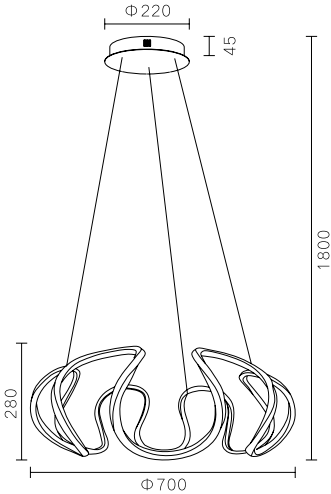

**MD6063A-3A**

LED:3014#67W

Size:( $\phi$ 400+ $\phi$ 600+ $\phi$ 800)\*H1800

MD6031A-7A  
3014#185W  
Ø1200\*H3500

MD6031B-8B  
3014#188W  
L2800\*W900\*H2500

■ MD6063B-3A stainless steel+ Crystal 67W

■ MD6063B-3B stainless steel+ Crystal 92W

MD1904A-  
~~30~~14#23  
Ø580\*H18  
00

MD1904A-  
~~30~~14#38  
Ø760\*H18  
00

MD1904A-  
~~90~~14#54  
Ø940\*H18  
00

MD1910B-  
9A  
L930\*W360\*H1  
3014#32W  
800内发光

MD1910B-  
9A  
L930\*W360\*H1  
3014#32W  
800外发光

MX1910B-7A  
3014#34W  
L720\*W290\*H  
370

■ MD1916A-1A  
2835#15W  
L330\*W70\*H1800

■ MD1916A-3A  
2835#45W  
L330\*W290\*H2000

■ MD1916B-5A  
2835#75W  
L1000\*W180\*H1800

■ MT1916A-1A  
2835#15W  
L330\*W150\*H870

■ MB1916A-1A  
2835#15W  
L330\*D75\*H870

■ MD1916A-12A  
2835#180W  
D600\*H4000

MD1839A-6A  
Stainless steel +  
PC 65W

MD1839A-3A  
Stainless steel +  
PC 45W

MX1839A-3A  
Stainless steel +  
PC 65W

MD1623A-1A  
Stainless steel +  
Spanish alabaster  
5W