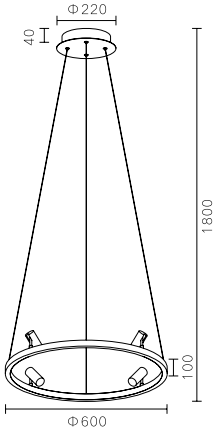

**MD6063A-3A**

LED:3014#67W

Size:( $\phi$ 400+ $\phi$ 600+ $\phi$ 800)\*H1800

MD6031A-7A  
3014#185W  
Ø1200\*H3500

MD6031B-8B  
3014#188W  
L2800\*W900\*H2500

■ MD6063B-3A stainless steel+ Crystal 67W

■ MD6063B-3B stainless steel+ Crystal 92W

Size:L1000\*W800\*H1800

**MD6061A-13A**

LED:3014#102W

Size:L1300\*W1000\*H1800

MD6077A-11A  
Stainless steel++Crystal  
290W

MD6065A-10A  
Stainless steel+Crystal  
138W

MD6065A-10B  
Stainless steel+Crystal  
138W

**MD6068A-6A**

LED:3014#37W

Size:φ600\*H1800

**MD6068A-8A**

LED:3014#52W

Size:φ800\*H1800

MD1838B-15A  
Stainless steel  
+PC 53W

MD1837A-6A  
Stainless steel  
+ PC 36W

■ MD1731B-6  
3014#58W  
L1750\*W300\*H2000

MD1833A-2A  
3014#104W  
Ø700\*H1300\*H3000

MD1833A-10A  
3014#\*142W  
Ø950\*H2600\*H3600

MD1831B-10A  
3014#65W  
L1000\*W400\*1800

MD1830B-9A  
3014#65W  
L900\*W400\*1800