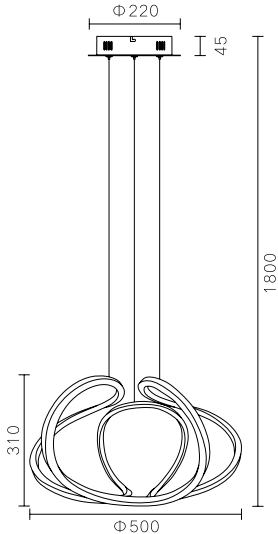

**MD6063A-3A**

LED:3014#67W

Size:( $\phi$ 400+ $\phi$ 600+ $\phi$ 800)\*H1800

MD6031A-7A  
3014#185W  
Ø1200\*H3500

MD6031B-8B  
3014#188W  
L2800\*W900\*H2500

■ MD6063B-3A stainless steel+ Crystal 67W

■ MD6063B-3B stainless steel+ Crystal 92W

MD1904A-  
~~30~~14#23  
Ø580\*H18  
00

MD1904A-  
~~30~~14#38  
Ø760\*H18  
00

MD1904A-  
~~90~~14#54  
Ø940\*H18  
00

MD1910B-  
9A  
L930\*W360\*H1  
3014#32W  
800内发光

MD1910B-  
9A  
L930\*W360\*H1  
3014#32W  
800外发光

MX1910B-7A  
3014#34W  
L720\*W290\*H  
370

■ MD1916A-1A  
2835#15W  
L330\*W70\*H1800

■ MD1916A-3A  
2835#45W  
L330\*W290\*H2000

■ MD1916B-5A  
2835#75W  
L1000\*W180\*H1800

■ MT1916A-1A  
2835#15W  
L330\*W150\*H870

■ MB1916A-1A  
2835#15W  
L330\*D75\*H870

■ MD1916A-12A  
2835#180W  
D600\*H4000

MD1839A-6A  
Stainless steel +  
PC 65W

MD1839A-3A  
Stainless steel +  
PC 45W

MX1839A-3A  
Stainless steel +  
PC 65W

MD1623A-1A  
Stainless steel +  
Spanish alabaster  
5W