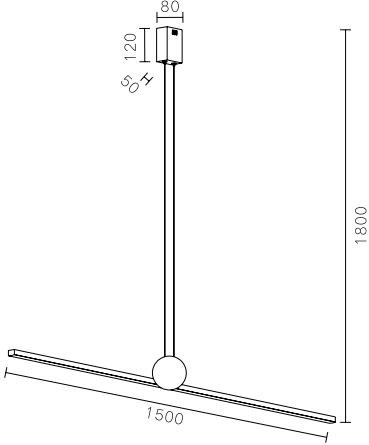

MD1849B-15A
Stainless steel +
PC 18W