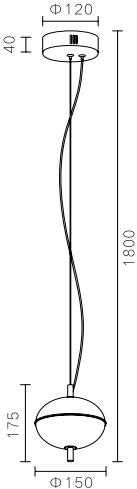

**MD6063A-3A**

LED:3014#67W

Size:( $\phi$ 400+ $\phi$ 600+ $\phi$ 800)\*H1800

MD6031A-7A  
3014#185W  
Ø1200\*H3500

MD6031B-8B  
3014#188W  
L2800\*W900\*H2500

■ MD6063B-3A stainless steel+ Crystal 67W

■ MD6063B-3B stainless steel+ Crystal 92W

MD1904A-  
~~30~~14#23  
Ø580\*H18  
00

MD1904A-  
~~30~~14#38  
Ø760\*H18  
00

MD1904A-  
~~90~~14#54  
Ø940\*H18  
00

MD1910B-  
9A  
L930\*W360\*H1  
3014#32W  
800内发光

MD1910B-  
9A  
L930\*W360\*H1  
3014#32W  
800外发光

MX1910B-7A  
3014#34W  
L720\*W290\*H  
370

■ MD1916A-1A  
2835#15W  
L330\*W70\*H1800

■ MD1916A-3A  
2835#45W  
L330\*W290\*H2000

■ MD1916B-5A  
2835#75W  
L1000\*W180\*H1800

■ MT1916A-1A  
2835#15W  
L330\*W150\*H870

■ MB1916A-1A  
2835#15W  
L330\*D75\*H870

■ MD1916A-12A  
2835#180W  
D600\*H4000

MD1839A-6A  
Stainless steel +  
PC 65W

MD1839A-3A  
Stainless steel +  
PC 45W

MX1839A-3A  
Stainless steel +  
PC 65W

MD1623A-1A  
Stainless steel +  
Spanish alabaster  
5W