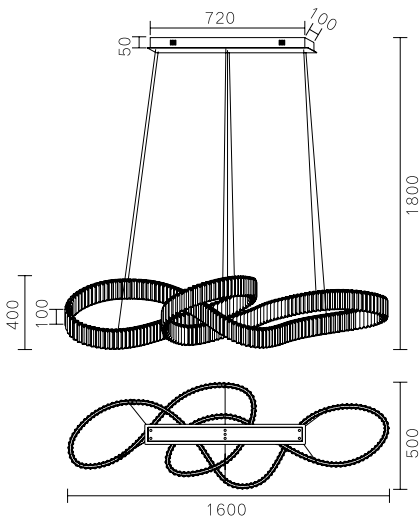

MD6079B-16
Stainless steel
+Crystal
134W