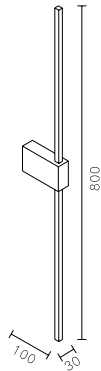

**MD6068A-6A**

LED:3014#37W

Size:φ600\*H1800

**MD6068A-8A**

LED:3014#52W

Size:φ800\*H1800

MD1838B-15A  
Stainless steel  
+PC 53W

MD1837A-6A  
Stainless steel  
+ PC 36W

MD1837A-8A  
Stainless steel  
+ PC 66W

MD1849B-13A  
Stainless steel +  
PC 15W

MD1849B-15A  
Stainless steel +  
PC 18W

MB1843B-  
Stainless  
Steel +  
9.6W

MB1843B-  
Stainless  
Steel +  
9.6W

■ MD1731B-5B  
3014#50W  
L1450\*W300\*H2000

■ MD1731B-6  
3014#58W  
L1750\*W300\*H2000

MD1833A-2A  
3014#104W  
Ø700\*H1300\*H3000

MD1833A-10A  
3014#\*142W  
Ø950\*H2600\*H3600

MD1831B-10A  
3014#65W  
L1000\*W400\*1800

MD1830B-9A  
3014#65W  
L900\*W400\*1800

MD1830B-16A  
3014#125W  
L1600\*W400\*1800

MD6018C-2A  
3014#\*20W  
L1200\*W250\*H1800

MD1906B-8A  
3014#32W  
L815\*W500\*H1  
800

MD1906B-10A  
3014#38W  
L1030\*W540\*H1  
800

MD1906B-12A  
3014#45W  
L1170\*W690\*H1  
800