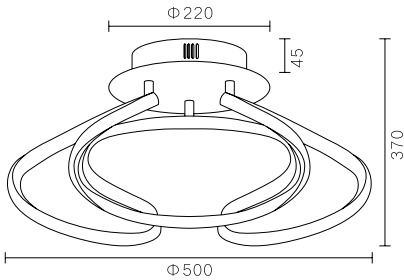

MX1910B-7A  
3014#34W  
L720\*W290\*H  
370

■ MD1916A-1A  
2835#15W  
L330\*W70\*H1800

■ MD1916A-3A  
2835#45W  
L330\*W290\*H2000

■ MD1916B-5A  
2835#75W  
L1000\*W180\*H1800

■ MT1916A-1A  
2835#15W  
L330\*W150\*H870

■ MB1916A-1A  
2835#15W  
L330\*D75\*H870

■ MD1916A-12A  
2835#180W  
D600\*H4000

MD1839A-6A  
Stainless steel +  
PC 65W

MD1839A-3A  
Stainless steel +  
PC 45W

MX1839A-3A  
Stainless steel +  
PC 65W

MD1623A-1A  
Stainless steel +  
Spanish alabaster  
5W