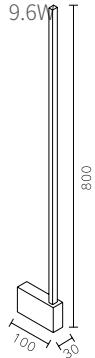

**MD6063A-3A**

LED:3014#67W

Size:( $\phi$ 400+ $\phi$ 600+ $\phi$ 800)\*H1800

MD6031A-7A  
3014#185W  
Ø1200\*H3500

MD6031B-8B  
3014#188W  
L2800\*W900\*H2500

■ MD6063B-3A stainless steel+ Crystal 67W

■ MD6063B-3B stainless steel+ Crystal 92W

**MD6068A-6A**

LED:3014#37W

Size:φ600\*H1800

**MD6068A-8A**

LED:3014#52W

Size:φ800\*H1800

MD1838B-15A  
Stainless steel  
+PC 53W

MD1837A-6A  
Stainless steel  
+ PC 36W

MD1837A-8A  
Stainless steel  
+ PC 66W

MD1849B-13A  
Stainless steel +  
PC 15W

MD1849B-15A  
Stainless steel +  
PC 18W

MB1843B-  
Stainless  
Steel +  
9.6W

MB1843B-  
Stainless  
Steel +  
9.6W

■ MD1731B-5B  
3014#50W  
L1450\*W300\*H2000

■ MD1731B-6  
3014#58W  
L1750\*W300\*H2000

MD1833A-2A  
3014#104W  
Ø700\*H1300\*H3000

MD1833A-10A  
3014#\*142W  
Ø950\*H2600\*H3600

MD1831B-10A  
3014#65W  
L1000\*W400\*1800

MD1830B-9A  
3014#65W  
L900\*W400\*1800